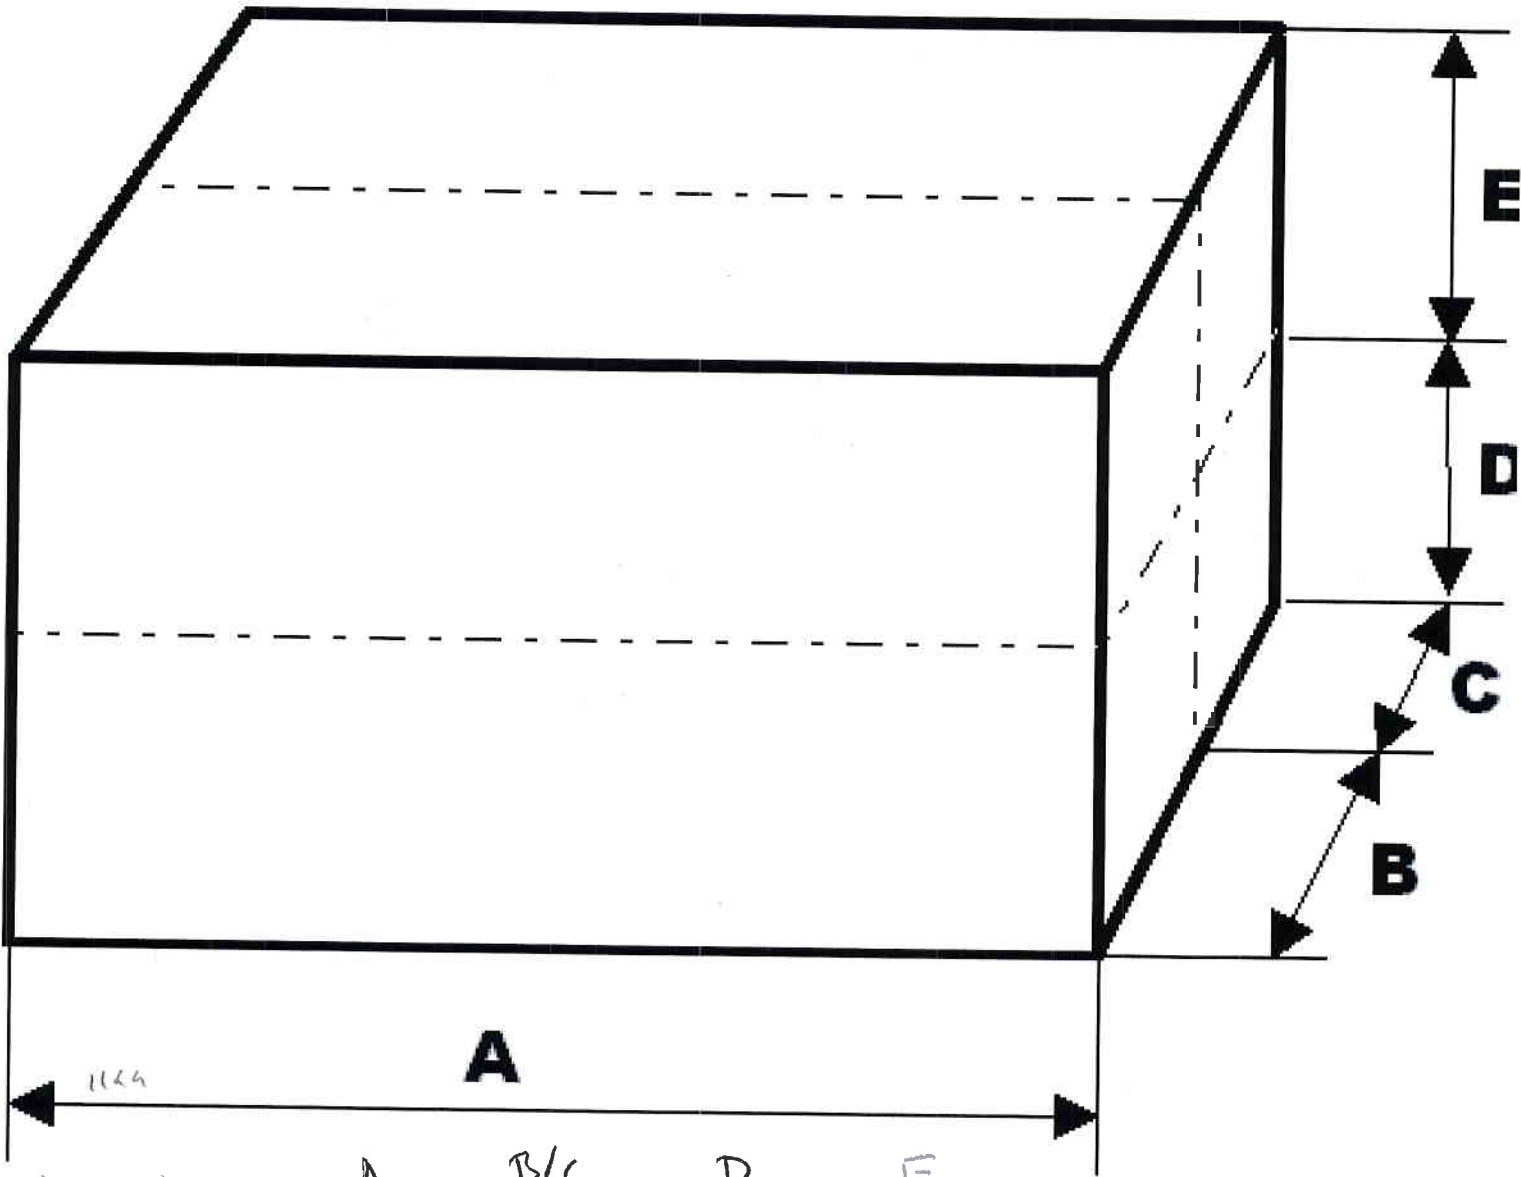

60

huv :
FRANC 222 läng

vinge
yttre : 108
inner : 209

B17

B17

PIF
ytrc

BS 12
inre

BIA

	A	B/C	D	E
Kropp fram	369mm	50/50	70	60
Kropp bak	354mm	50/50	90	70
Vingsgille	409mm	fram/bak		
mitt	326mm	45/63		
Kabin	222mm	63/145		
		30/30	50	