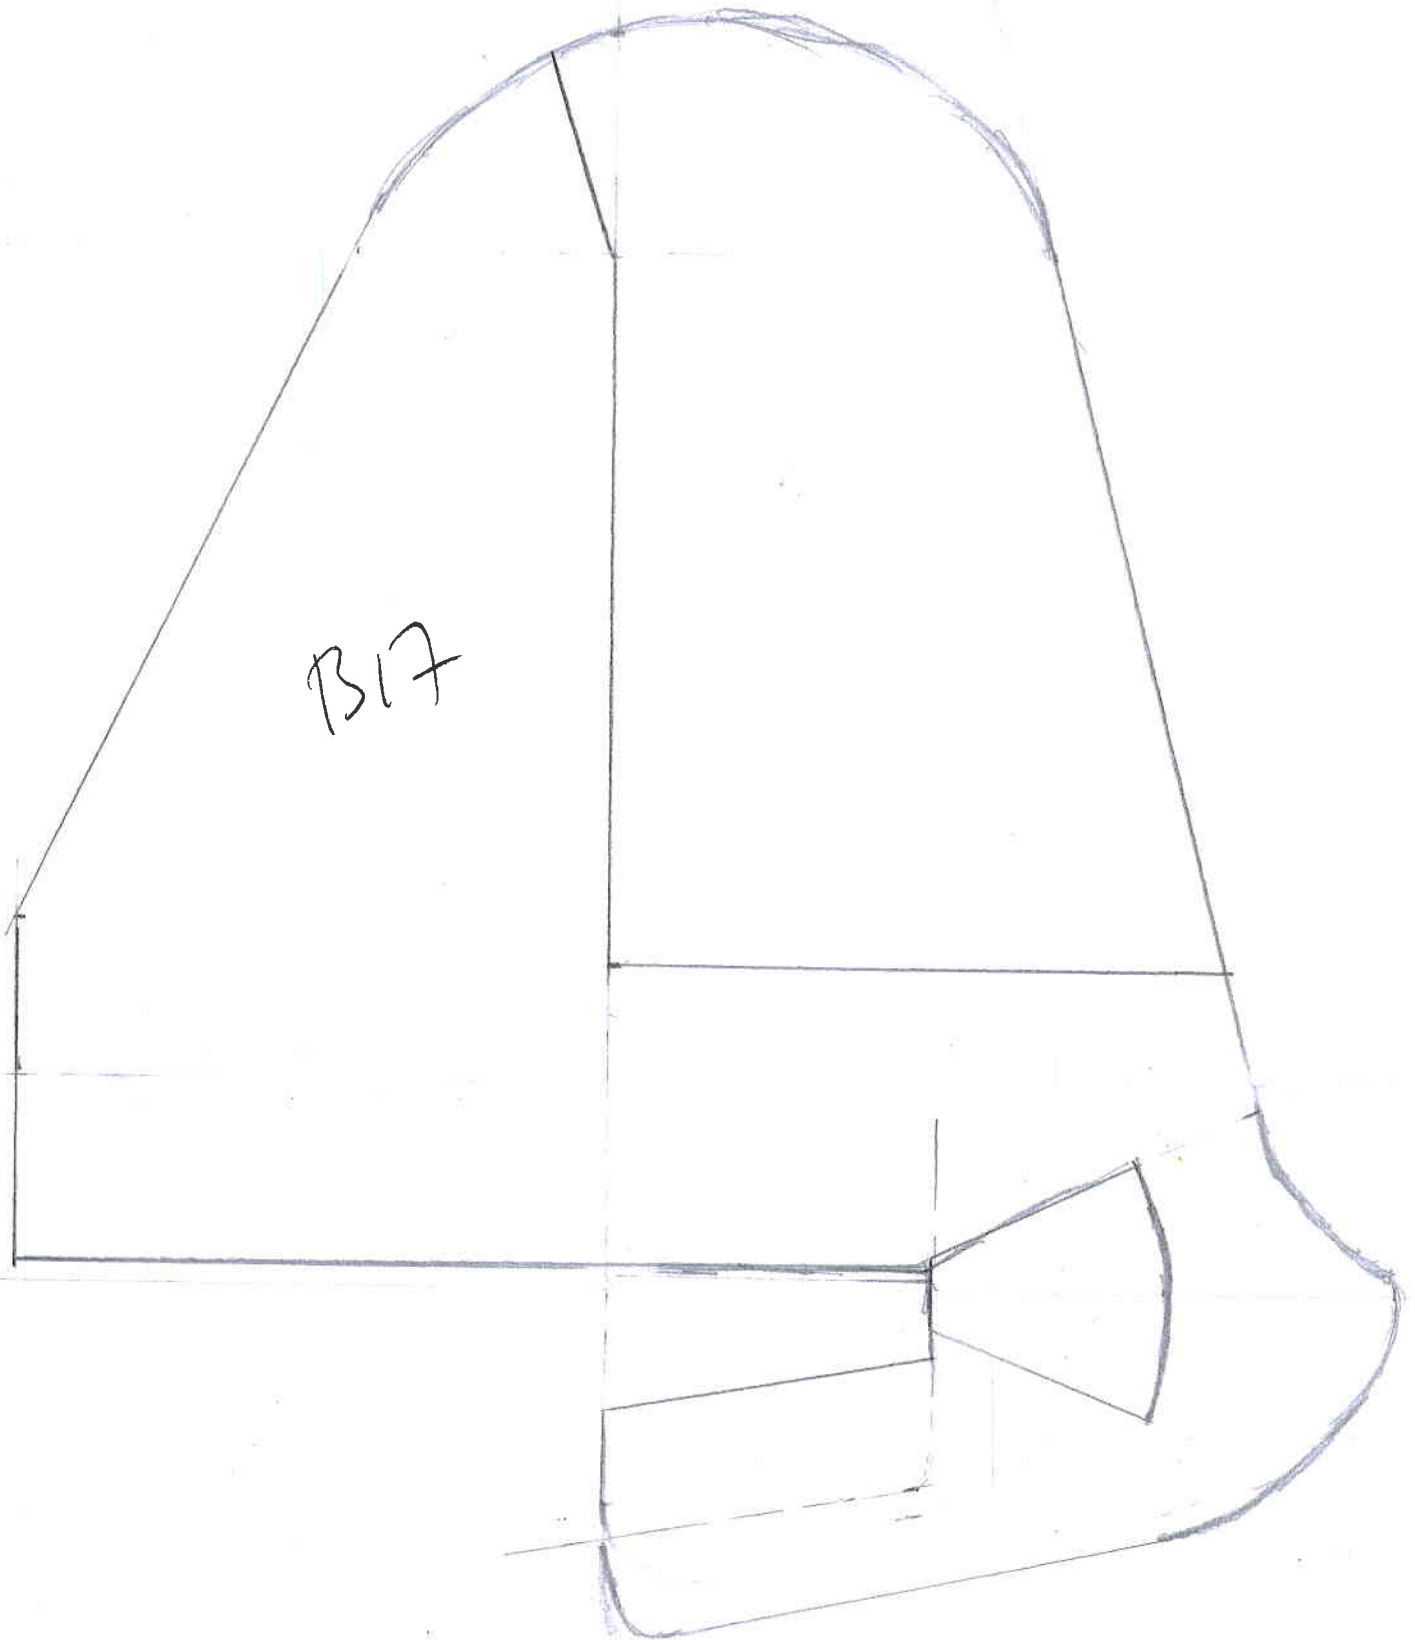

60

huv :
FRANC 222 läng

vinge
yttre : 108
inner : 209

B17

B17

PIF
ytrc

BS 12
inre

BIA

	A	B/C	D	E
Kropp fram	369mm	50/50	70	60
Kropp bak	354mm	50/50	90	70
Vingsgille	409mm	fram/bak		
mitt	326mm	45/63		
Kabin	222mm	63/145		
		30/30	50	