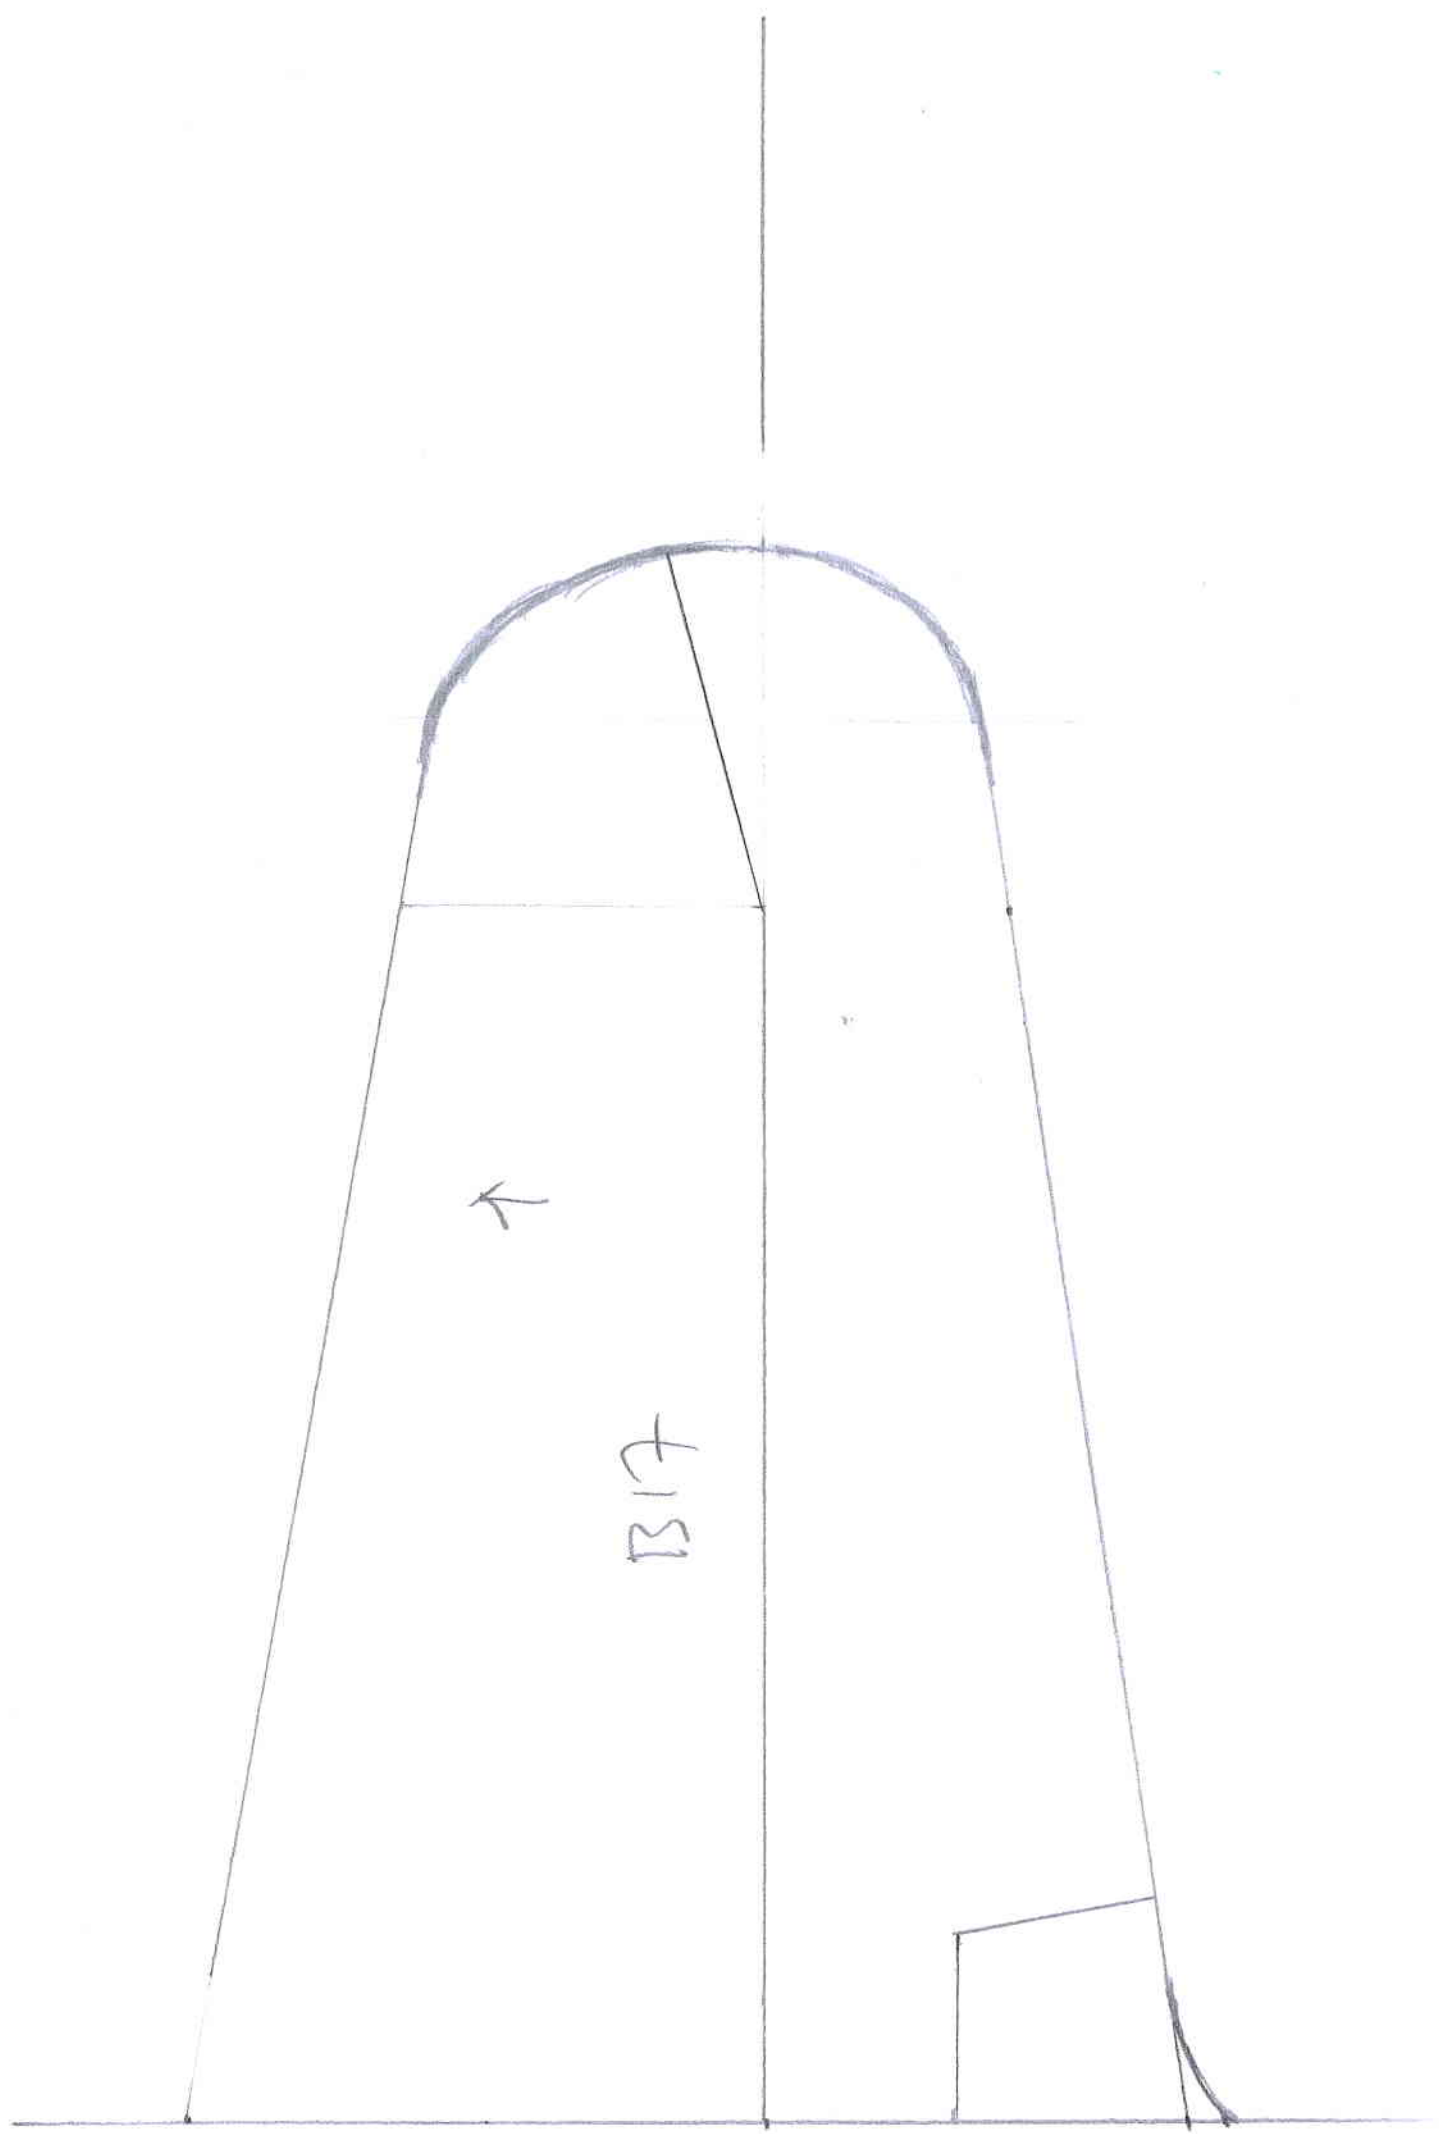

60

huv :
FRANC 222 läng

vinge
yttre : 108
inner : 209

B17

B17

PIF
ytrc

BS 12
inre

BIA

	A	B/C	D	E
Kropp fram	369mm	50/50	70	60
Kropp bak	354mm	50/50	90	70
Vingsgille	409mm	fram/bak		
mitt	326mm	45/63		
Kabin	222mm	63/145		
		30/30	50	